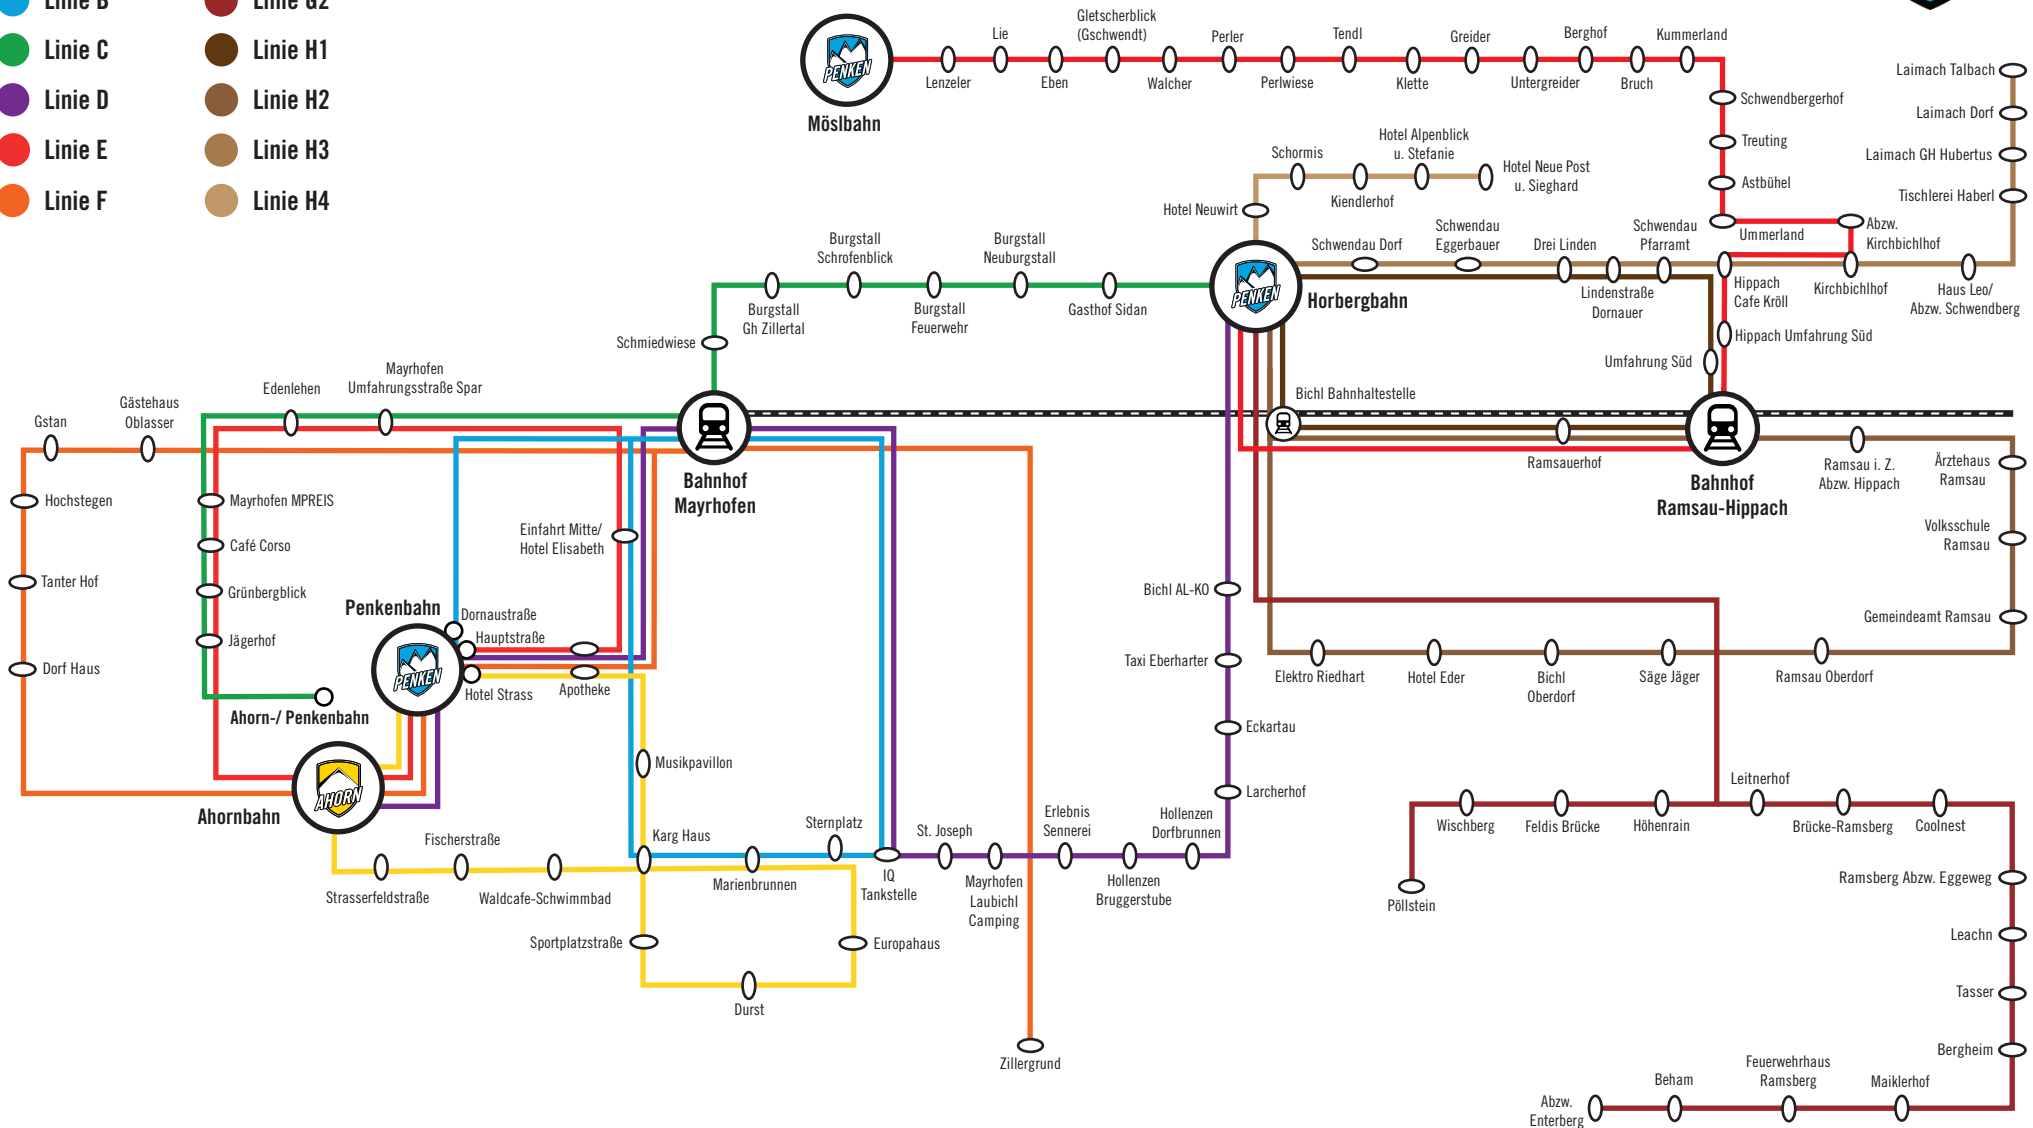

SKI- UND ORTSBUS MAYRHOFEN UND HIPPACH

- Linie A
- Linie B
- Linie C
- Linie D
- Linie E
- Linie F
- Linie G1
- Linie G2
- Linie H1
- Linie H2
- Linie H3
- Linie H4

ENTNEHMEN SIE BITTE DIE FAHRZEITEN DEN FAHRPLÄNEN AN DEN HALTESTELLEN. PLEASE TAKE THE RUNNING TIMES FROM THE TIME-TABLES AT THE BUS-STOPS.