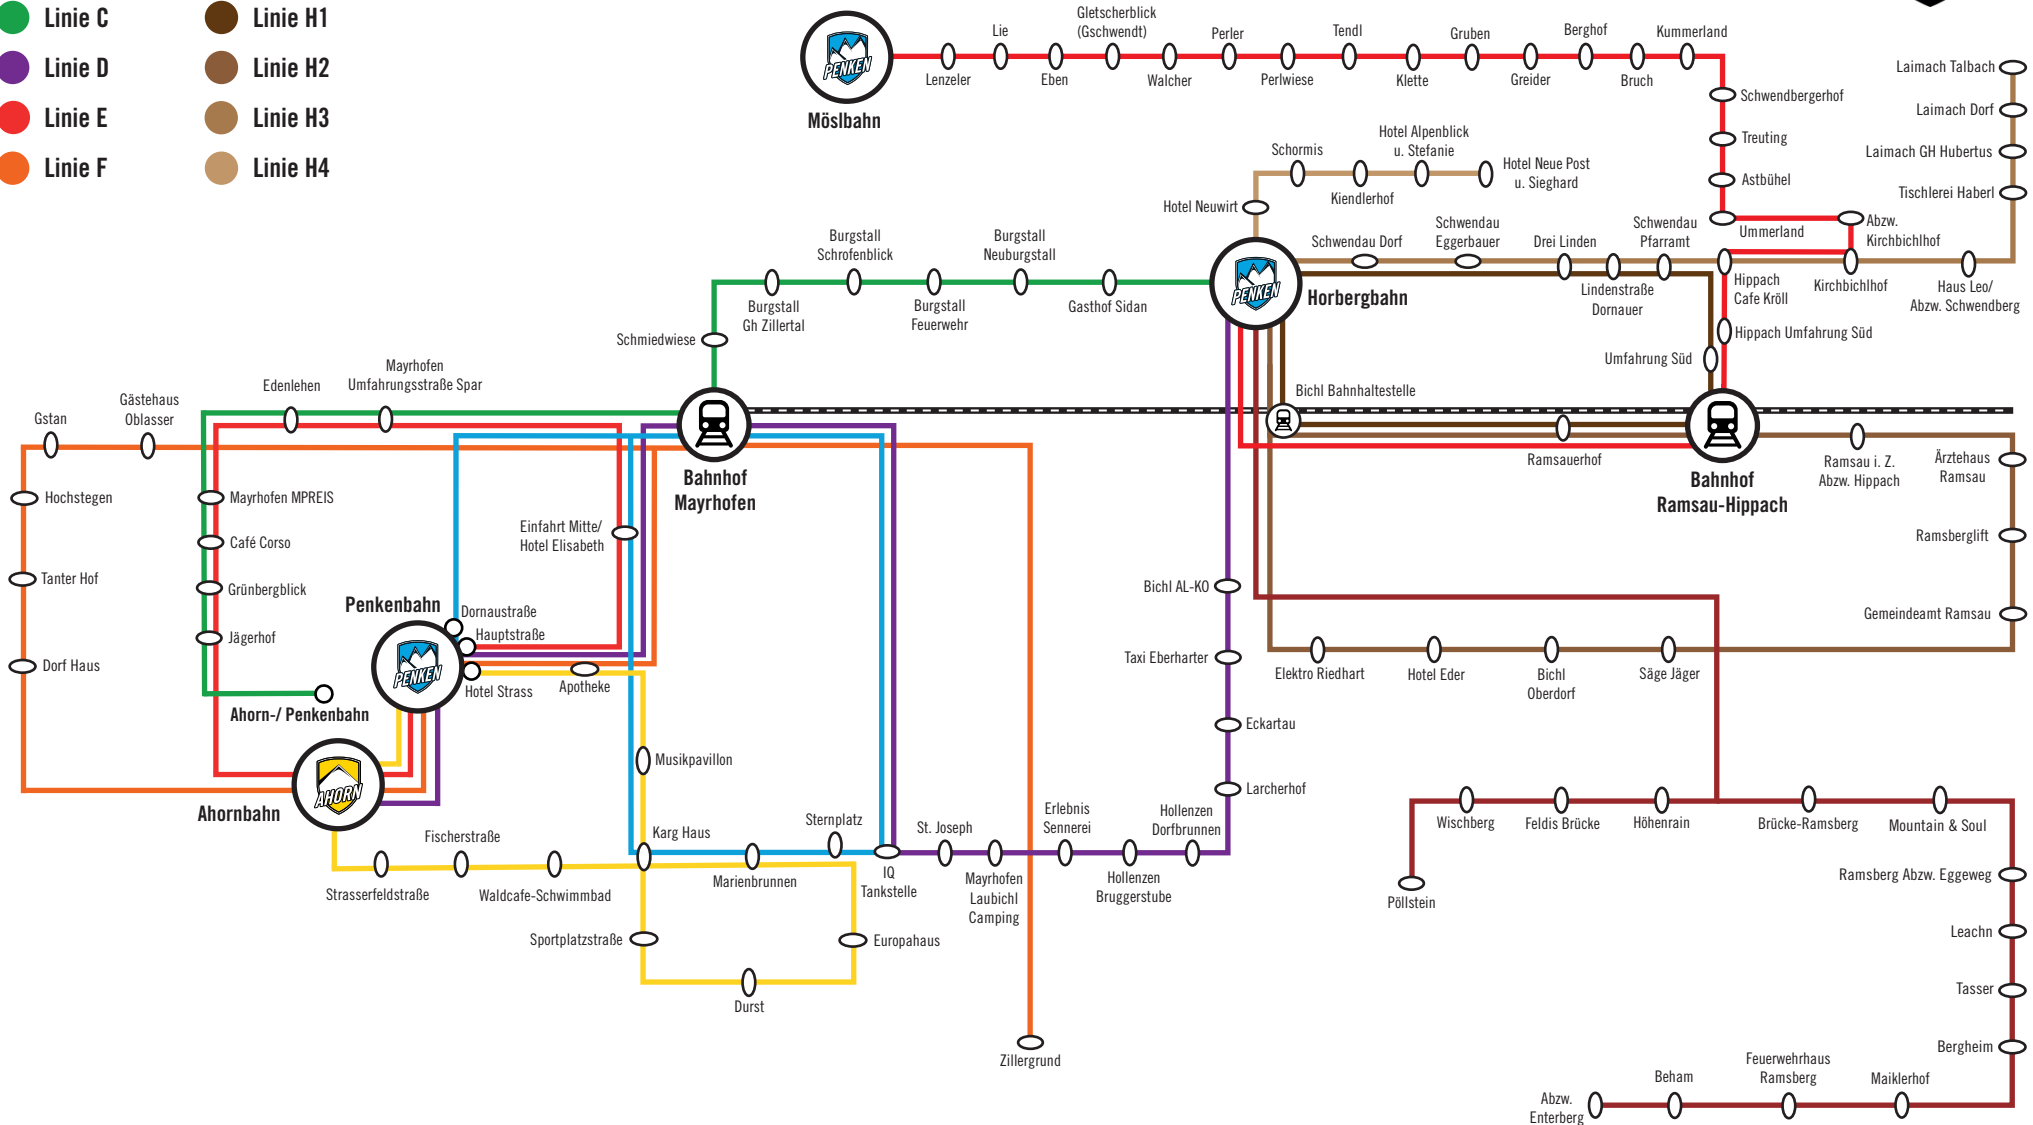

# SKI- UND ORTSBUS MAYRHOFEN UND HIPPACH

- Linie A
- Linie B
- Linie C
- Linie D
- Linie E
- Linie F
- Linie G1
- Linie G2
- Linie H1
- Linie H2
- Linie H3
- Linie H4

ENTNEHMEN SIE BITTE DIE FAHRZEITEN DEN FAHRPLÄNEN AN DEN HALTESTELLEN. PLEASE TAKE THE RUNNING TIMES FROM THE TIME-TABLES AT THE BUS-STOPS.